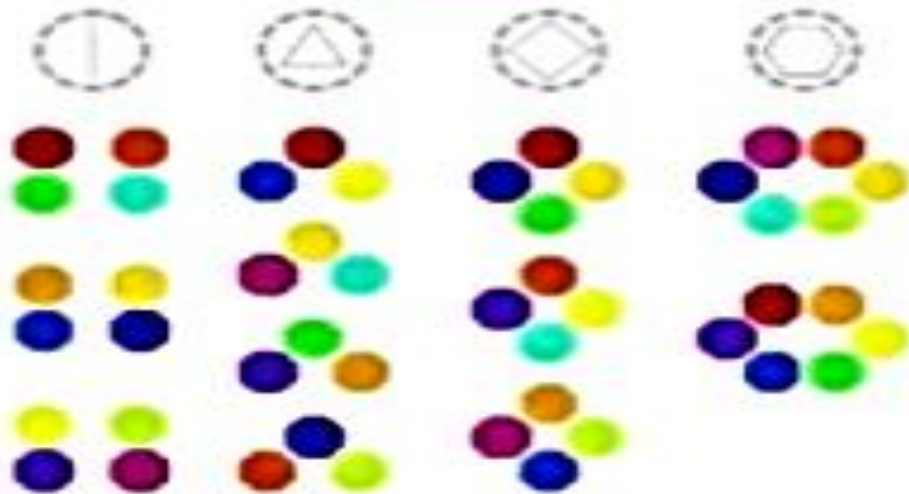

FND111

W1A2

Tints

Shades

Tones Progressing To A Lighter Value

Tones Progressing To A Darker Value

Tones Maintaining A Constant Value

Primary colors

Secondary colors

Tertiary colors

Tints

Tones

Shades

Tints & shads

٦/٢- تباين الألوان : Colors Contras

التباين هو شدة وضوح الالوان فيما بينها

ويتخذ هذا التباين اشكالا متعددة فالألوان الأولية متباينة فيما بينها وتضعف صفات التباين

بالانتقال إلى الألوان الفرعية من الدرجة الثانية (برتقالي - بنفسجي - أخضر - ..)

ويزداد الضعف بالانتقال إلى ألوان فرعية من الدرجة الثالثة وهكذا

وهناك التباين بين اللوان بحسب تدرج قيمة اللون Value أو بحسب تدرج قيم الإشباع اللوني

Saturation وهناك التباين بين الألوان الدافئة والباردة

وتتصل بالتباين ظاهرة الانتشار البصري أو الخداع البصري : حيث تبدو المساحة البيضاء