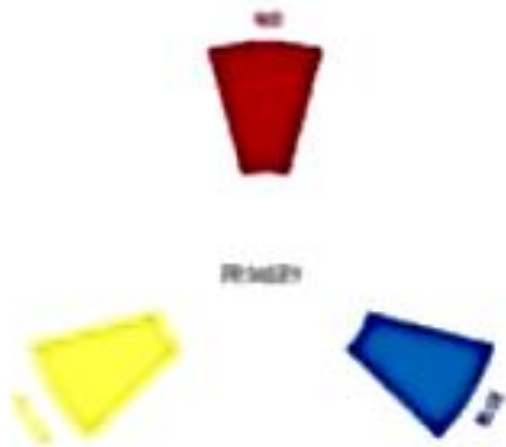

FND111

W1A2

Tints

Shades

Tones Progressing To A Lighter Value

Tones Progressing To A Darker Value

Tones Maintaining A Constant Value

Primary colors

Secondary colors

Tertiary colors

Tints

Tones

Shades

Tints & shads

٦/٢- تباين الألوان : Colors Contras

التباين هو شدة وضوح الالوان فيما بينها

ويتخذ هذا التباين اشكالا متعددة فالألوان الأولية متباينة فيما بينها وتضعف صفات التباين

بالانتقال إلى الألوان الفرعية من الدرجة الثانية (برتقالي - بنفسجي - أخضر - ..)

ويزداد الضعف بالانتقال إلى ألوان فرعية من الدرجة الثالثة وهكذا