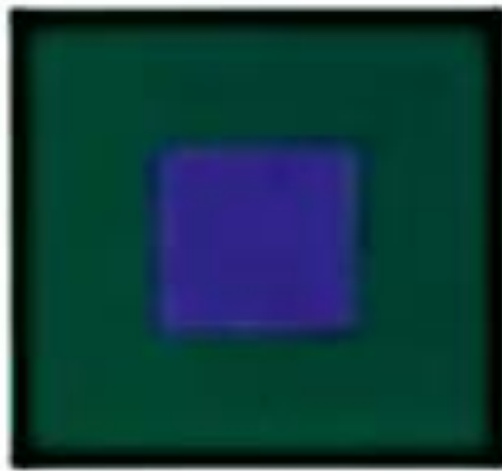

Seeing how colors affect each other